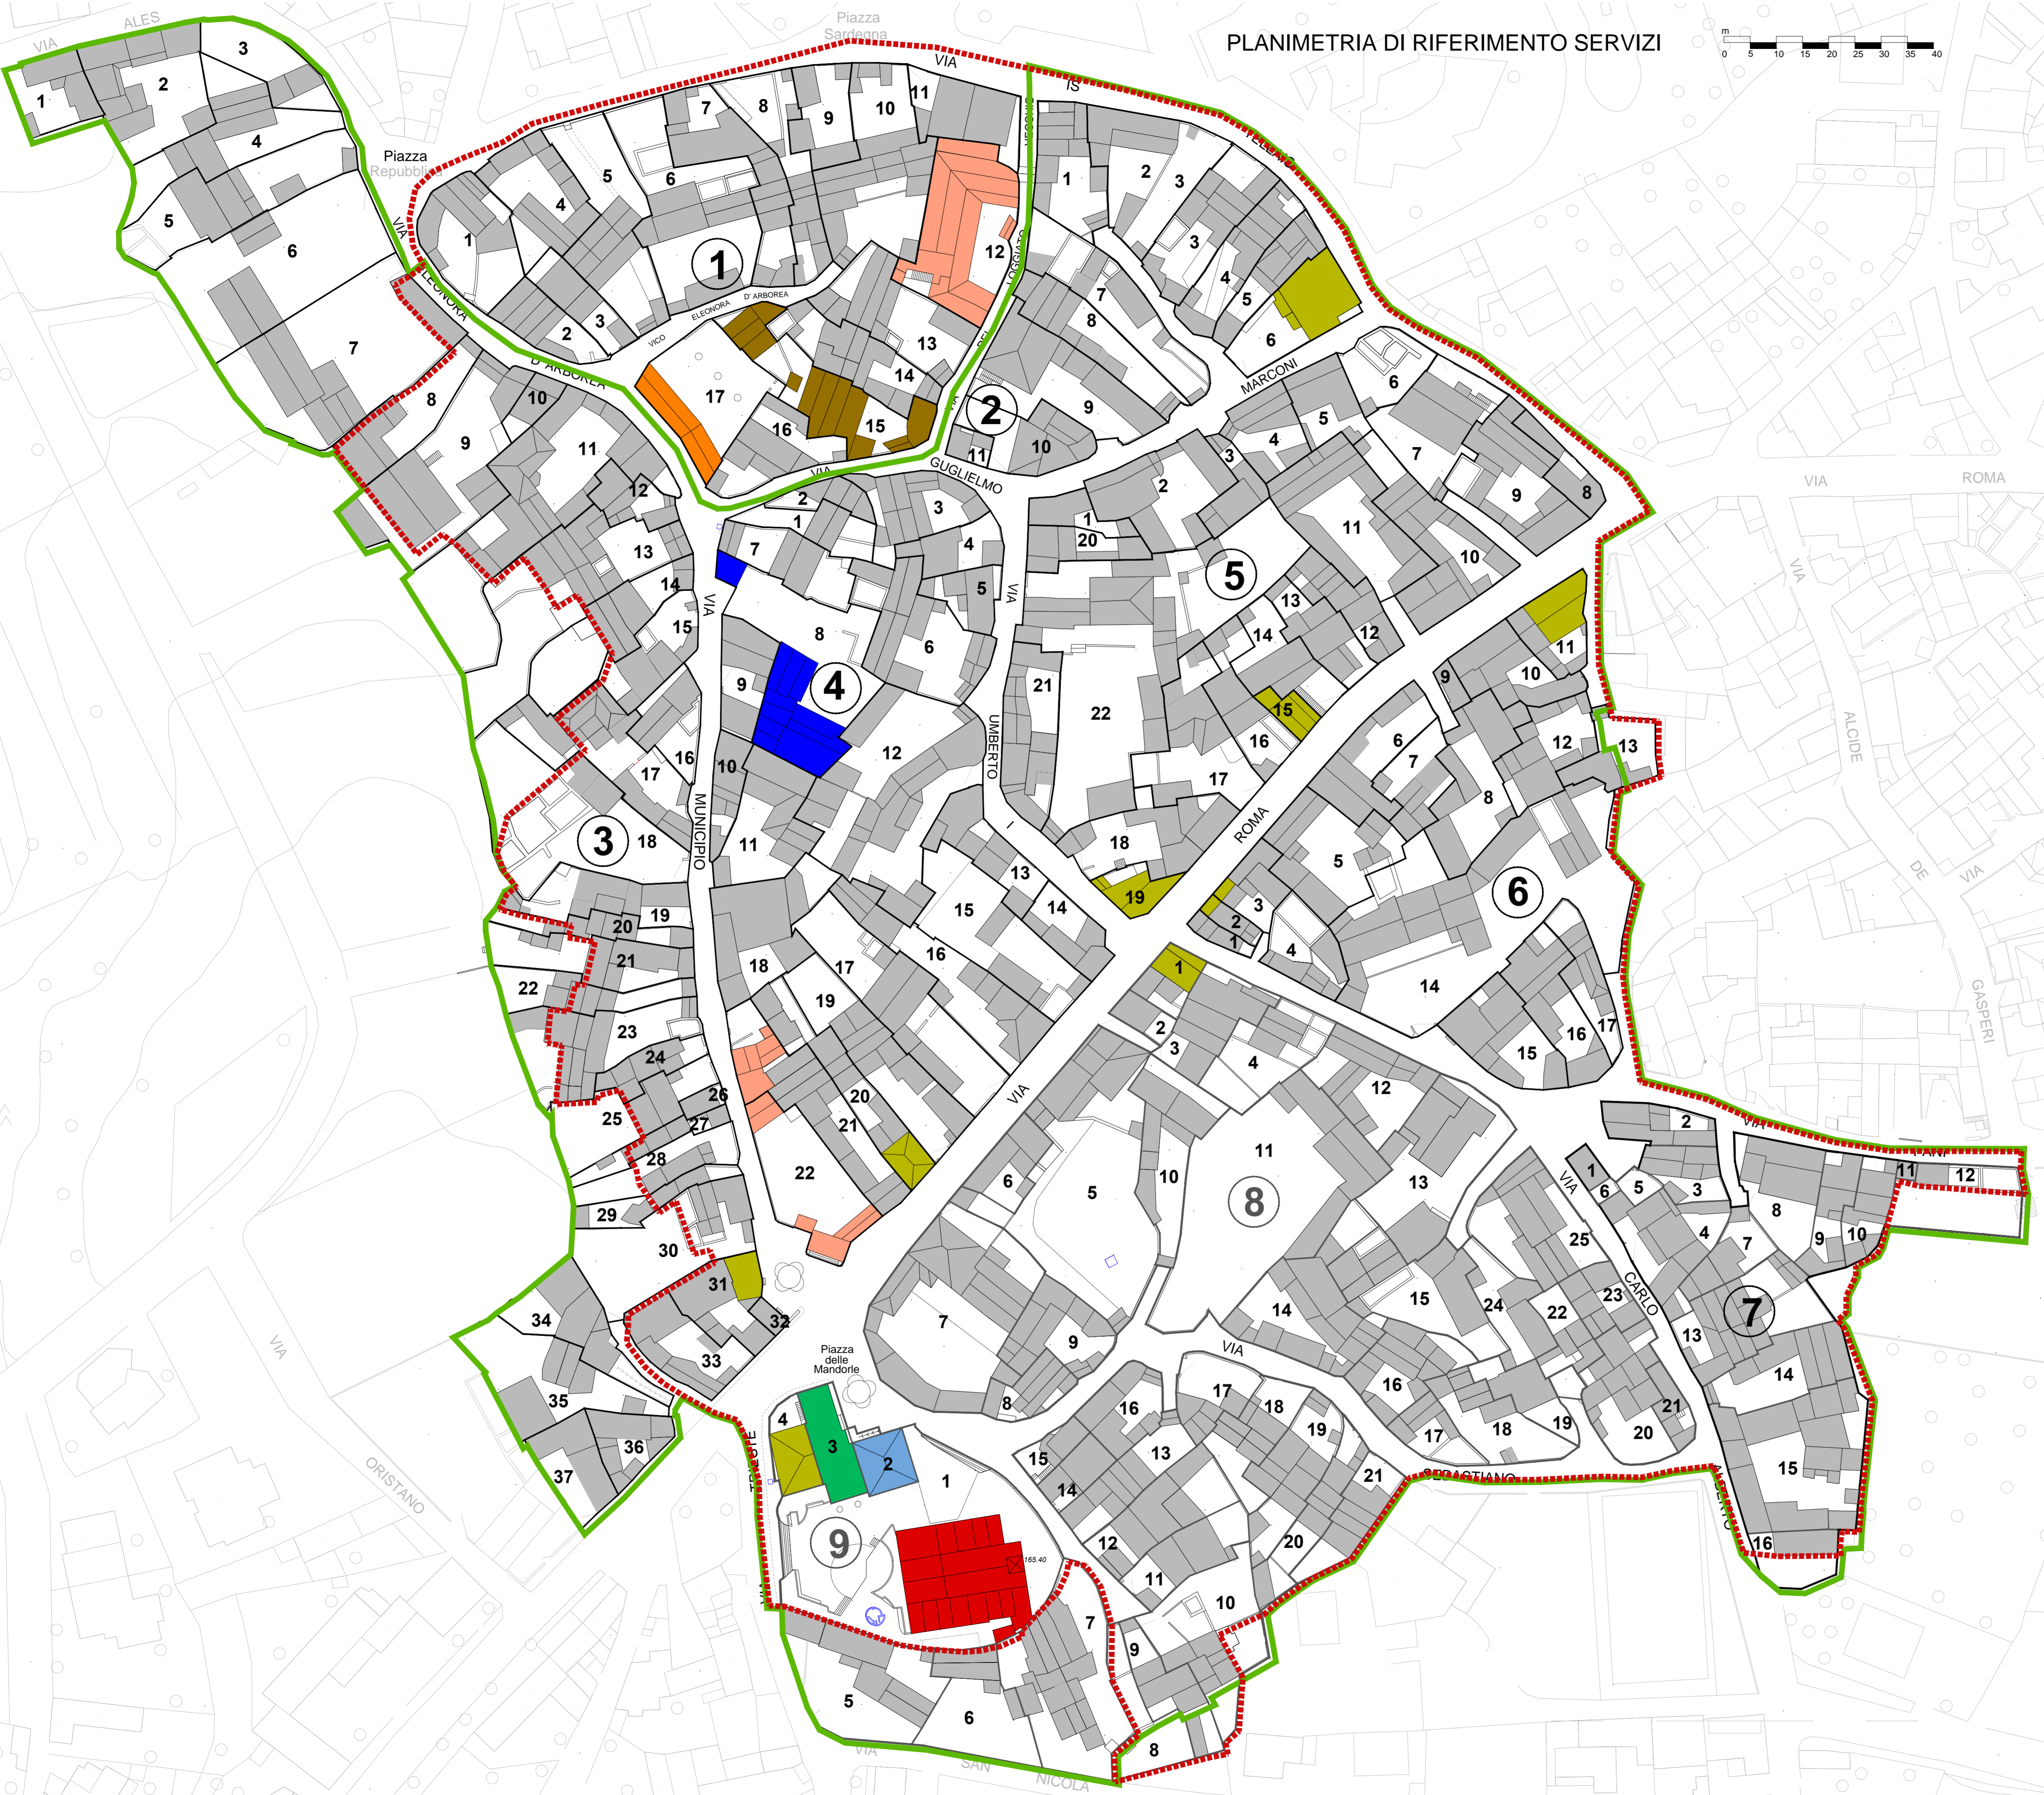

PLANIMETRIA DI RIFERIMENTO SERVIZI

- Abitazioni private
- Biblioteca
- Locali commerciali
- Banca
- Chiesa di San Giorgio
- Casa Museo
- Struttura ricettiva Comunale
- Centro multimediale
- Parcheggi
- Perimetro della matrice storica
- Perimetro del centro storico

**COMUNE DI BARESSA**  
PIANO PARTICOLAREGGIATO  
DEL CENTRO STORICO

tavola

25

SERVIZI

---

2015

Luglio

PROGETTO DEFINITIVO

progettazione:

progettista incaricato: dott. ing. **Franceschino Serra**

collaboratori: **Aldo Scintu, Elisa Coni**

Responsabile unico del procedimento:  
**Gianluigi Zedda**

Sindaco:  
**Piergiorgio Corona**